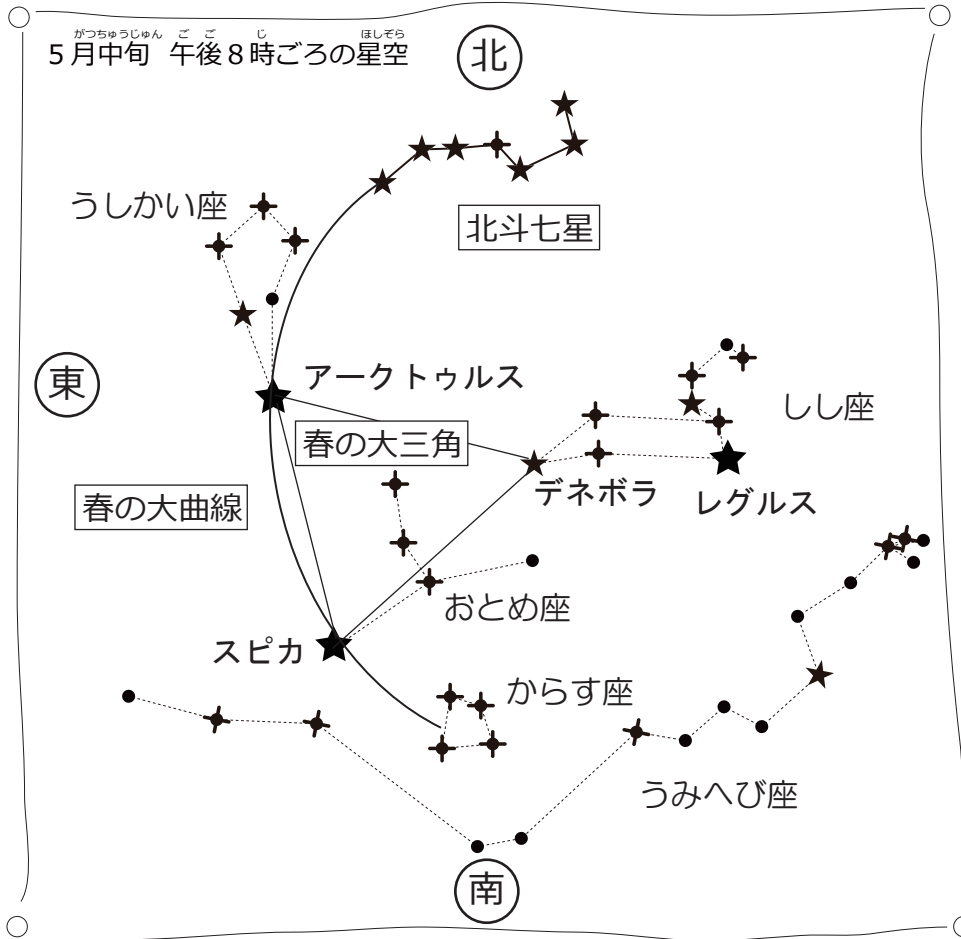

星空だより

2024年5月
No.162
富山市科学博物館

北斗七星から春の大曲線をたどってみよう！

～今月のお月さま～

5月 1日	下弦	●
5月 8日	新月	●
5月15日	上弦	●
5月23日	満月	○
5月31日	下弦	●

見たい方角が下になるように持って その方角の空を見てね。

注目 ミザール・アルコルをみましょう！

頭の真上近くに7つの星がスプーンのかたちになら並んだ「北斗七星」があります。スプーンの持ち手の方から2番目の星を見てみると、2つに分かれて見えます。明るいほうを「ミザール」、暗いほうを「アルコル」といい、このような星を二重星と呼びます。

黄道十二星座紹介 ☆おとめ座☆

おとめ座は、ギリシャ神話の農業の女神デーメーテルの姿です。娘のペルセポネは冥界の神ハデスの妻になりました。ペルセポネが冥界にいる間、デーメーテルは悲しさのあまり洞穴に閉じこもってしまうため、地上は草木が枯れる冬になります。こうして四季が生まれたといわれています。

※黄道十二星座って？
太陽の通り道（黄道）に沿って並んだ12個の星座のことです。誕生日の12星座としてよく知られています。

毎週土曜日の夜に開催。
星空観察会
詳しくはウェブサイトをご覧ください。

今月の さがしてみよう

春の大曲線

春の大曲線は、北斗七星の「スプーン」の持ち手の先から、うしかい座のアークトゥルス、おとめ座のスピカ、からす座とつないでできる大きな曲線です。春の大曲線はスピカまでとなっていることも多いですが、からす座までのばすと、アークトゥルス→スピカ→からすと、しりとりになりますよ。

今月のオススメ星座！

からす座

4つの3等星が作る小さな四角形の星座です。春の大曲線の終点にあり、形が整っているのひかくてきさが、比較的探しやすい星座です。かつて富山県立山町では、船の帆の形に見たてて「帆かけ星」と呼んでいました。

うみへび座

かに座の南に頭があり、暗い星を東にたどって長いへびの形を作ります。88個の星座の中で最も大きな星座で、頭からしっぽまで全部見られるのは今の季節だけです。うみへび座の背中には、からす座が乗っています。