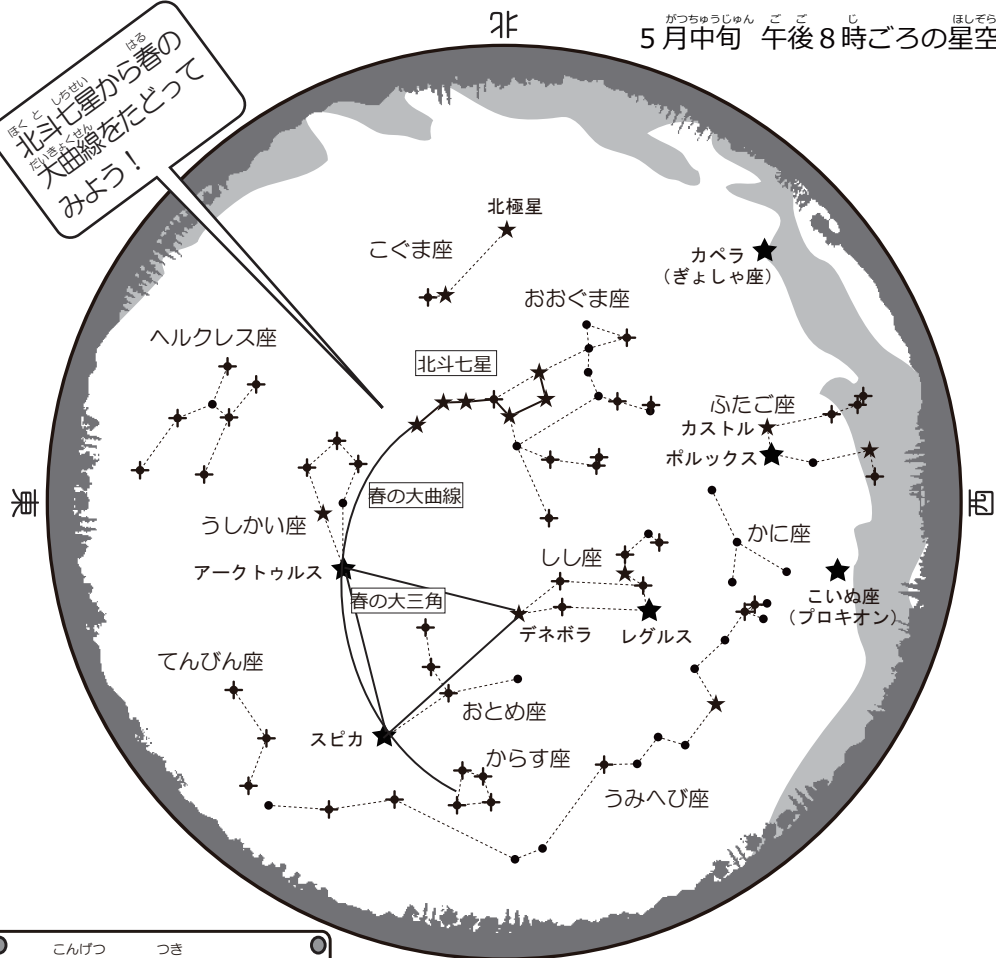

星空だより

2024年5月
No.162
富山市科学博物館

北斗七星から春の大曲線をたどってみよう！

～今月のお月さま～

5月 1日	下弦	●
5月 8日	新月	●
5月15日	上弦	●
5月23日	満月	○
5月31日	下弦	●

見たい方角が下になるように持って その方角の空を見てね。

注目 ミザール・アルコルをみましょう！

頭の真上近くに7つの星がスプーンのかたちになら並んだ「北斗七星」があります。スプーンの持ち手の方から2番目の星を見てみると、2つに分かれて見えます。明るいほうを「ミザール」、暗いほうを「アルコル」といい、このような星を二重星と呼びます。

黄道十二星座紹介 ☆おとめ座☆

おとめ座は、ギリシャ神話の農業の女神デーメーテルの姿です。娘のペルセポネは冥界の神ハデスの妻になりました。ペルセポネが冥界にいる間、デーメーテルは悲しさのあまり洞穴に閉じこもってしまうため、地上は草木が枯れる冬になります。こうして四季が生まれたといわれています。

※黄道十二星座って？
太陽の通り道（黄道）に沿って並んだ12個の星座のことです。誕生日の12星座としてよく知られています。

毎週土曜日の夜に開催。
星空観察会
詳しくはウェブサイトをご覧ください。

今月の さがしてみよう

春の大曲線

春の大曲線は、北斗七星の「スプーン」の持ち手の先から、うしかい座のアークトゥルス、おとめ座のスピカ、からす座とつないでできる大きな曲線です。春の大曲線はスピカまでとなっていることも多いですが、からす座までのばすと、アークトゥルス→スピカ→からすと、しりとりになりますよ。

今月のオススメ星座！

からす座

4つの3等星が作る小さな四角形の星座です。春の大曲線の終点にあり、形が整っているのひかくてきさが、比較的探しやすい星座です。かつて富山県立山町では、船の帆の形に見たてて「帆かけ星」と呼んでいました。

うみへび座

かに座の南に頭があり、暗い星を東にたどって長いへびの形を作ります。88個の星座の中で最も大きな星座で、頭からしっぽまで全部見られるのは今の季節だけです。うみへび座の背中には、からす座が乗っています。