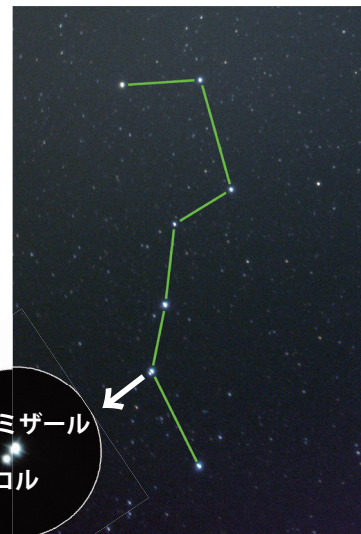

星空だより

2024年5月
No.162
富山市科学博物館

北斗七星から春の大曲線をたどってみよう！

～今月のお月さま～

5月 1日	下弦	●
5月 8日	新月	●
5月15日	上弦	●
5月23日	満月	○
5月31日	下弦	●

見たい方角が下になるように持って その方角の空を見てね。

注目 ミザール・アルコルをみましょう！

頭の真上近くに7つの星がスプーンのかたちになら並んだ「北斗七星」があります。スプーンの持ち手の方から2番目の星を見てみると、2つに分かれて見えます。明るいほうを「ミザール」、暗いほうを「アルコル」といい、このような星を二重星と呼びます。

黄道十二星座紹介 ☆おとめ座☆

おとめ座は、ギリシャ神話の農業の女神デーメーテルの姿です。娘のペルセポネは冥界の神ハデスの妻になりました。ペルセポネが冥界にいる間、デーメーテルは悲しさのあまり洞穴に閉じこもってしまうため、地上は草木が枯れる冬になります。こうして四季が生まれたといわれています。

※黄道十二星座って？
太陽の通り道（黄道）に沿って並んだ12個の星座のことです。誕生日の12星座としてよく知られています。

毎週土曜日の夜に開催。
星空観察会
詳しくはウェブサイトをご覧ください。

今月の さがしてみよう

春の大曲線

春の大曲線は、北斗七星の「スプーン」の持ち手の先から、うしかい座のアークトゥルス、おとめ座のスピカ、からす座とつないでできる大きな曲線です。春の大曲線はスピカまでとなっていることも多いですが、からす座までのばすと、アークトゥルス→スピカ→からすと、しりとりになりますよ。

今月のオススメ星座！

からす座

4つの3等星が作る小さな四角形の星座です。春の大曲線の終点にあり、形が整っているのひかくてきさが、比較的探しやすい星座です。かつて富山県立山町では、船の帆の形に見たてて「帆かけ星」と呼んでいました。

うみへび座

かに座の南に頭があり、暗い星を東にたどって長いへびの形を作ります。88個の星座の中で最も大きな星座で、頭からしっぽまで全部見られるのは今の季節だけです。うみへび座の背中には、からす座が乗っています。