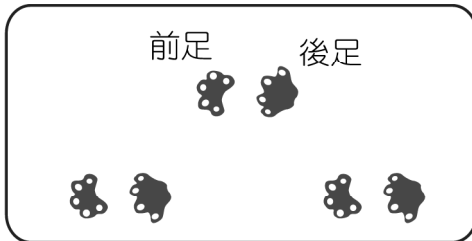

# あと 足跡をつけた恐竜は？

**Q 1** 次の恐竜の足跡<sup>あと</sup>を下のア～エから選んでください。  
足跡<sup>あと</sup>の壁に映る映像<sup>かべ うつ えい</sup>をみよう！

じゅうぎやく  
獣脚類

主な種類

ティラノサウルス  
アロサウルス

ちようぎやく  
鳥脚類

主な種類

イグアノドン  
ハドロサウルス

りゅうぎやく  
竜脚類

主な種類

アプトサウルス  
ブラキオサウルス

アンキロサウルス類

主な種類

アンキロサウルス  
ノドサウルス

ア

イ

ウ

エ

**Q 2**

富山市の大山地域で見つかった国内初の足跡化石は  
上のア～エのどの足跡でしょうか？