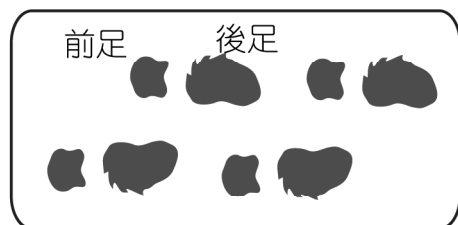

# あと 足跡をつけた恐竜は？

**Q 1** 次の恐竜の足跡<sup>あと</sup>を下のア～エから選んでください。  
足跡<sup>あと</sup>の壁に映る映像<sup>かべ うつ えい</sup>をみよう！

じゅうぎやく  
獣脚類

主な種類

ティラノサウルス  
アロサウルス

ちようぎやく  
鳥脚類

主な種類

イグアノドン  
ハドロサウルス

りゅうぎやく  
竜脚類

主な種類

アプトサウルス  
ブラキオサウルス

アンキロサウルス類

主な種類

アンキロサウルス  
ノドサウルス

ア

イ

ウ

エ

**Q 2**

富山市の大山地域で見つかった国内初の足跡化石は  
上のア～エのどの足跡でしょうか？