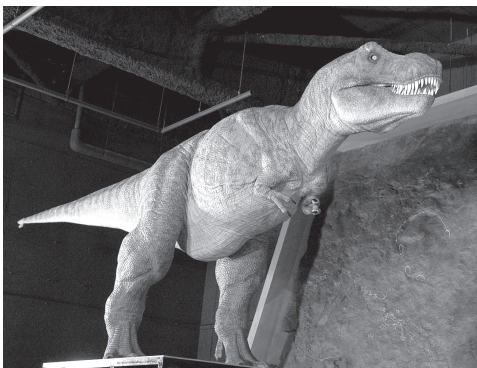

とやまの恐竜研究

富山で発見された恐竜化石と発掘調査の様子

主な展示物

1 恐竜時代の動物化石

獣脚類の歯/鳥脚類の歯/デスモチルス生体模型/デスモチルスの歯化石など

2 恐竜時代の植物化石

シダ類/イチョウ類/ソテツ類など

3 恐竜時代のその他の化石

大山地域産恐竜足跡化石露頭面（レプリカ）/翼竜類足跡化石/アンキロサウルス類足跡化石/
亀谷産獣脚類足跡化石など

ティラノサウルス

アンキロサウルス類足跡化石