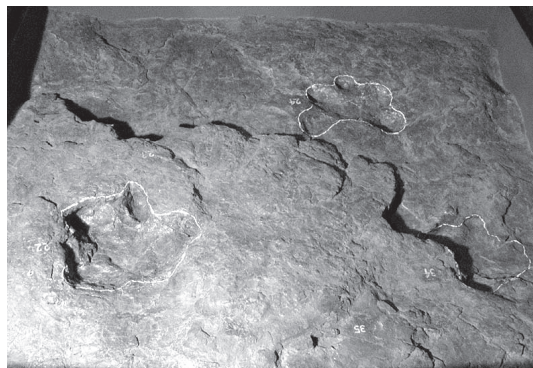

とやまの恐竜研究

富山で発見された恐竜化石と発掘調査の様子

主な展示物

1 恐竜時代の動物化石

獣脚類の歯/鳥脚類の歯/デスモチルス生体模型/デスモチルスの歯化石など

2 恐竜時代の植物化石

シダ類/イチョウ類/ソテツ類など

3 恐竜時代のその他の化石

大山地域産恐竜足跡化石露頭面（レプリカ）/翼竜類足跡化石/アンキロサウルス類足跡化石/
亀谷産獣脚類足跡化石など

ティラノサウルス

アンキロサウルス類足跡化石