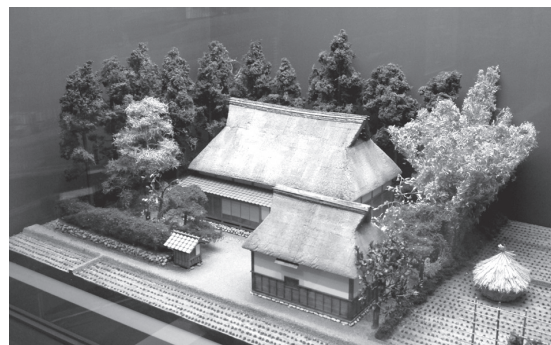

丘陵と平野

丘陵と平野の特性と自然について

主な展示物

- 1 里山の生き物
キツネ/アナグマ/タヌキなど
- 2 里山の食べ物
ゼンマイ/タラの芽/ワラビなど
- 3 里山の生活
炭俵/竹かご/山田家など
- 4 農家の生活
わらじ/みの/足踏み式回転脱穀機など
- 5 小川の生き物
ナマズ/ギンブナ/エビモなど
- 6 田んぼの生き物
オニヤンマ/クロイトトンボ/タガメ/ゲンジボタルなど
- 7 屋敷林
屋敷林のジオラマ
- 8 都市の生き物
ツバメ/スズメ/ハツカネズミ/カラス（巣）など
- 9 その他
装置「トミ子おばあちゃんの思い出話」/
装置「井戸の重さを体験」

キツネ

屋敷林のジオラマ

関連する教科書の単元

小3

東書	理科3	3	こん虫を調べよう
学図	理科3	5	こん虫を調べよう
東書	社会3・4上	3	かわってきた人々の暮らし

展示コーナー名（パネル名）

- 1 暮らしの舞台・丘陵
 - ・人に切られては再生をくり返してきた雑木林
 - ・雑木林の生き物たち
 - *ジオラマ：アズマヒキガエルの産卵
その他の両生類の産卵
 - *ジオラマ：林を支えるきのこ