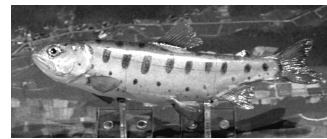

河 川

河川の特性と自然について

主な展示物

1 上流の動物

カジカガエル/ヤマセミ/カワゲラ類など

2 中流の動物

ヤマメ/イワナ/アユ/アオサギなど

3 下流の動物

コハクチョウ/ウシガエル/ギンブナなど

4 湧水帯の生き物

タテヤママリモ/バイカモ/トミヨなど

5 その他

ビデオ「富山の川と淡水魚」/ウォーター
ジェットカッター/揚水ポンプ/水はめぐる

カジカガエル

ヤマセミ

サクラマス

ヤマメ

ウォータージェットカッター
(水の圧力)

水はめぐる
(水の循環)