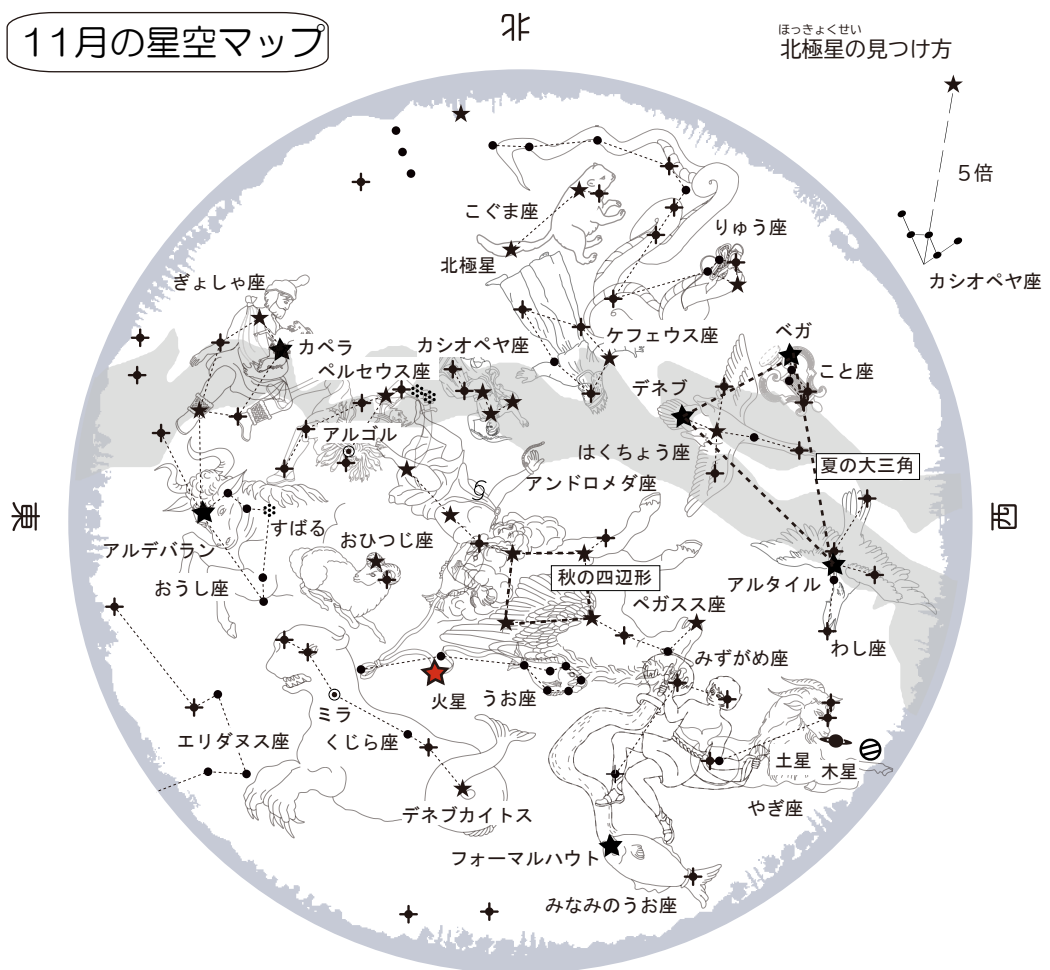

# ★ 星空だより

No. 120  
2020年

## 11月の星空マップ

月のようす

南

11月中ごろ 午後8時ごろ

- 下弦 8日 10月に地球との接近をむかえた火星、明けの明星の金星、美しい並びの木星・土星と、惑星たちがにぎやかです。東の空には、冬の星座たちが姿を見せ始めます。
- 新月 15日
- 上弦 22日
- 満月 30日

## しょうわくせい たんさき 小惑星探査機「はやぶさ2」が帰ってくる!!

2014年に小惑星「リュウグウ」に飛び立った「はやぶさ2」が、12月6日に地球に帰ってきて、リュウグウで採取した土の入ったカプセルを届けてくれる予定です。

はやぶさ2は、2019年に2回にわたり、リュウグウの表面と内部の土を採取することに成功しています。小惑星を調べるとことは、太陽系の起源や進化、生命の材料を調べることにつながります。無事帰ってきてくれることを願いましょう。また、はやぶさ2本体はカプセルを切りはなした後、新たな探査に向かう予定です。

## ★ 今月の星座「うお座」

秋の四辺形の南側と東側に2匹の魚がいて、それらをひもでつないだ姿がうお座です。星占いの星座として有名ですが、暗い星ばかりなので街明かりのあるところでは見つけにくいです。この2匹は親子の魚と言われています。今年は、近くに火星がかがやいています。