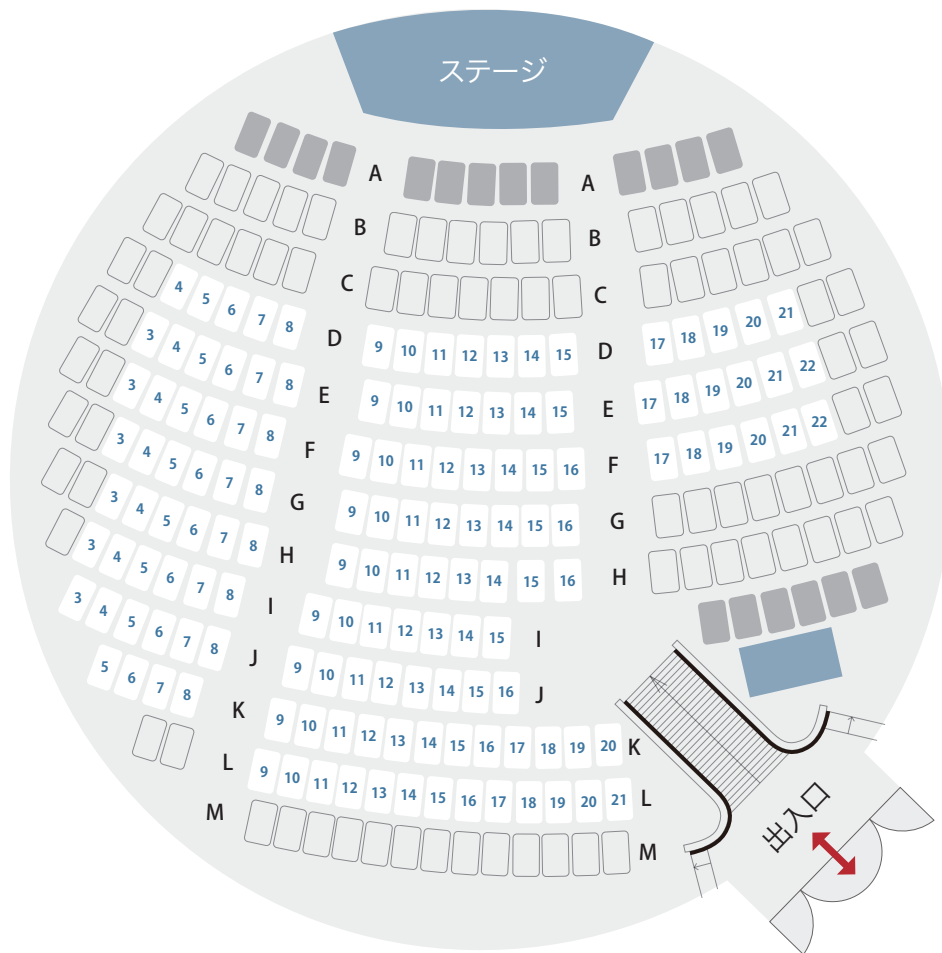

関取花 Live in プラネタリウム

2021.12.3 fri

19:00-START / 18:30-OPEN

富山市科学博物館 プラネタリウム

※通常より入場定員を少なくし、ステージと客席との距離をとった座席配置(全席指定)といたします。

※本公演は前後左右のお席も販売いたします。