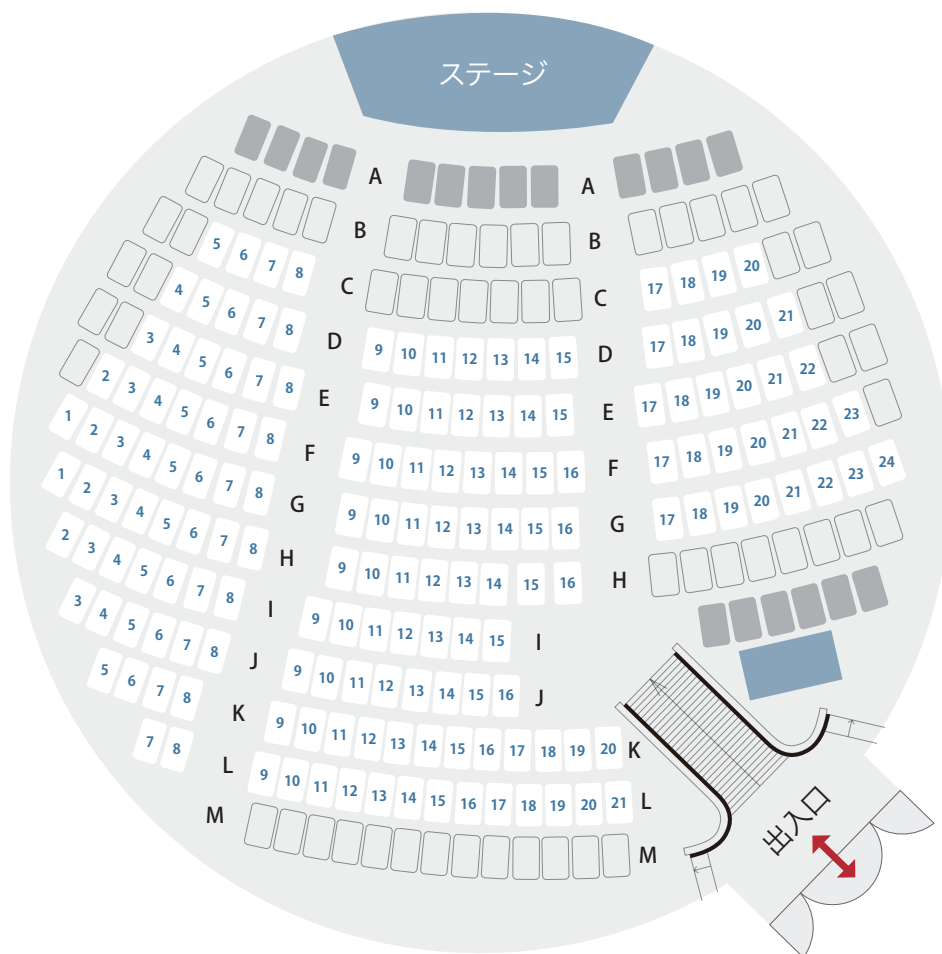

馬場俊英
Live in プラネタリウム

2022.7.22 fri

19:00- START / 18:30- OPEN

富山市科学博物館 プラネタリウム

※通常より入場定員を少なくし、ステージと客席との距離をとった座席配置(全席指定)といたします。

※本公演は前後左右のお席も販売いたします。