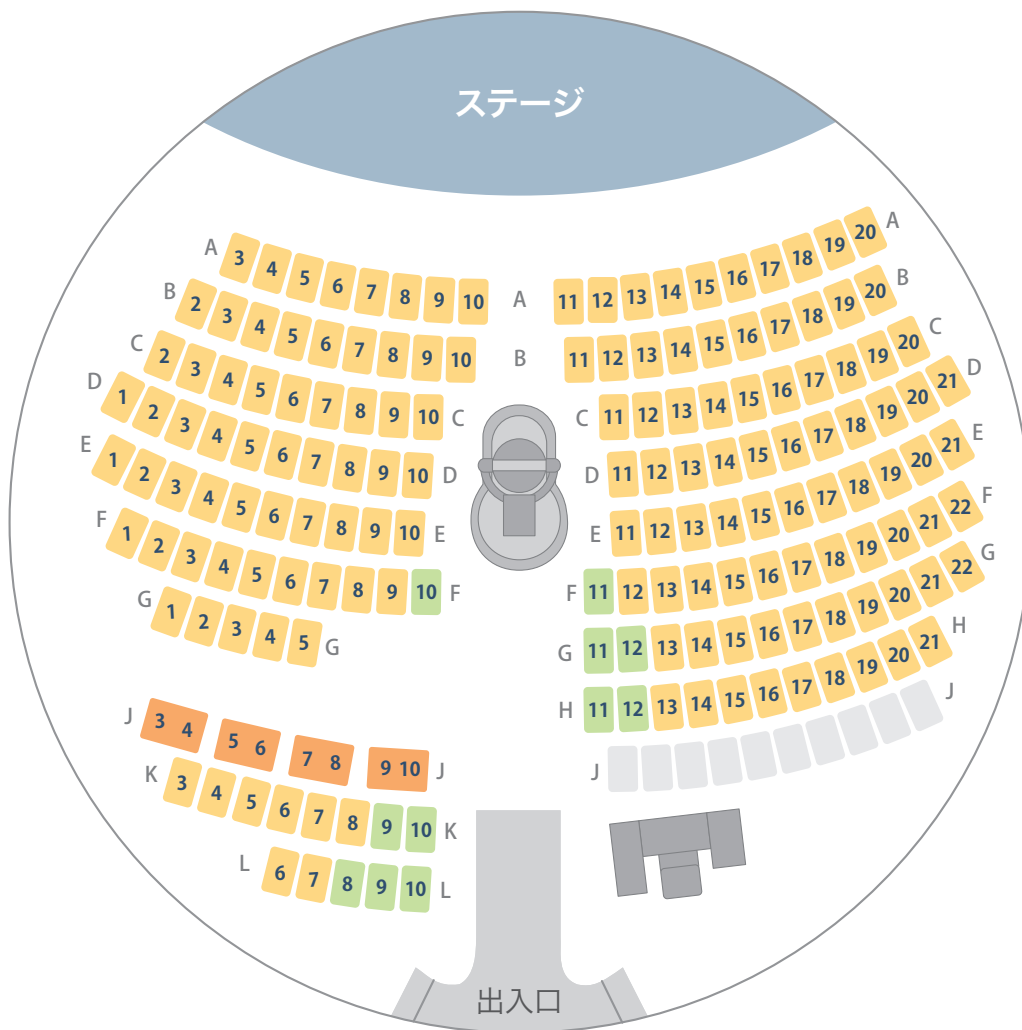

尾崎裕哉

「Starry Night Concert」

2024.7.5 fri

19:00 START / 18:30 OPEN

富山市科学博物館 プラネタリウム

※ A席は、一部ステージが見切れる場合がございます。あらかじめご了承ください。

※ ペアシートは、リクライニングのできないお席となります。あらかじめご了承ください。